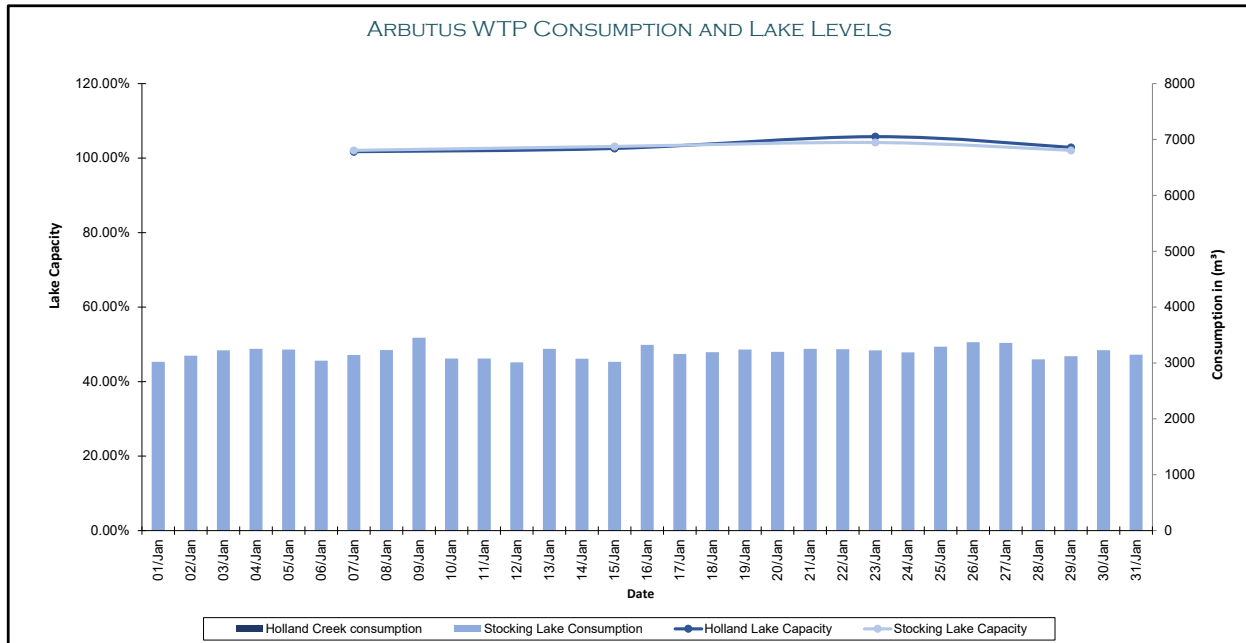

TOWN OF LADYSMITH - CONSUMPTION AND LAKE LEVELS

JANUARY 2026 - MONTHLY REPORT

Date	Daily Flow		Daily Combined Flow	Lake Levels			
	Stocking Lake	Holland Creek		Stocking Lake		Holland Lake	
	m³	m³		cm +/-	% Capacity	cm +/-	% Capacity
01-Jan	3021	0	3021				
02-Jan	3130	0	3130				
03-Jan	3225	0	3225				
04-Jan	3252	0	3252				
05-Jan	3241	0	3241				
06-Jan	3041	0	3041				
07-Jan	3142	0	3142	10	102.1%	6	101.7%
08-Jan	3233	0	3233				
09-Jan	3452	0	3452				
10-Jan	3081	0	3081				
11-Jan	3079	0	3079				
12-Jan	3010	0	3010				
13-Jan	3252	0	3252				
14-Jan	3078	0	3078				
15-Jan	3020	0	3020	15	103.1%	9	102.6%
16-Jan	3325	0	3325				
17-Jan	3160	0	3160				
18-Jan	3192	0	3192				
19-Jan	3241	0	3241				
20-Jan	3198	0	3198				
21-Jan	3252	0	3252				
22-Jan	3246	0	3246				
23-Jan	3226	0	3226	20	104.2%	20	105.8%
24-Jan	3190	0	3190				
25-Jan	3290	0	3290				
26-Jan	3372	0	3372				
27-Jan	3359	0	3359				
28-Jan	3066	0	3066				
29-Jan	3122	0	3122	10	102.1%	10	102.9%
30-Jan	3230	0	3230				
31-Jan	3149	0	3149				

Total	98875	0	98875
Average	3190	0	3190